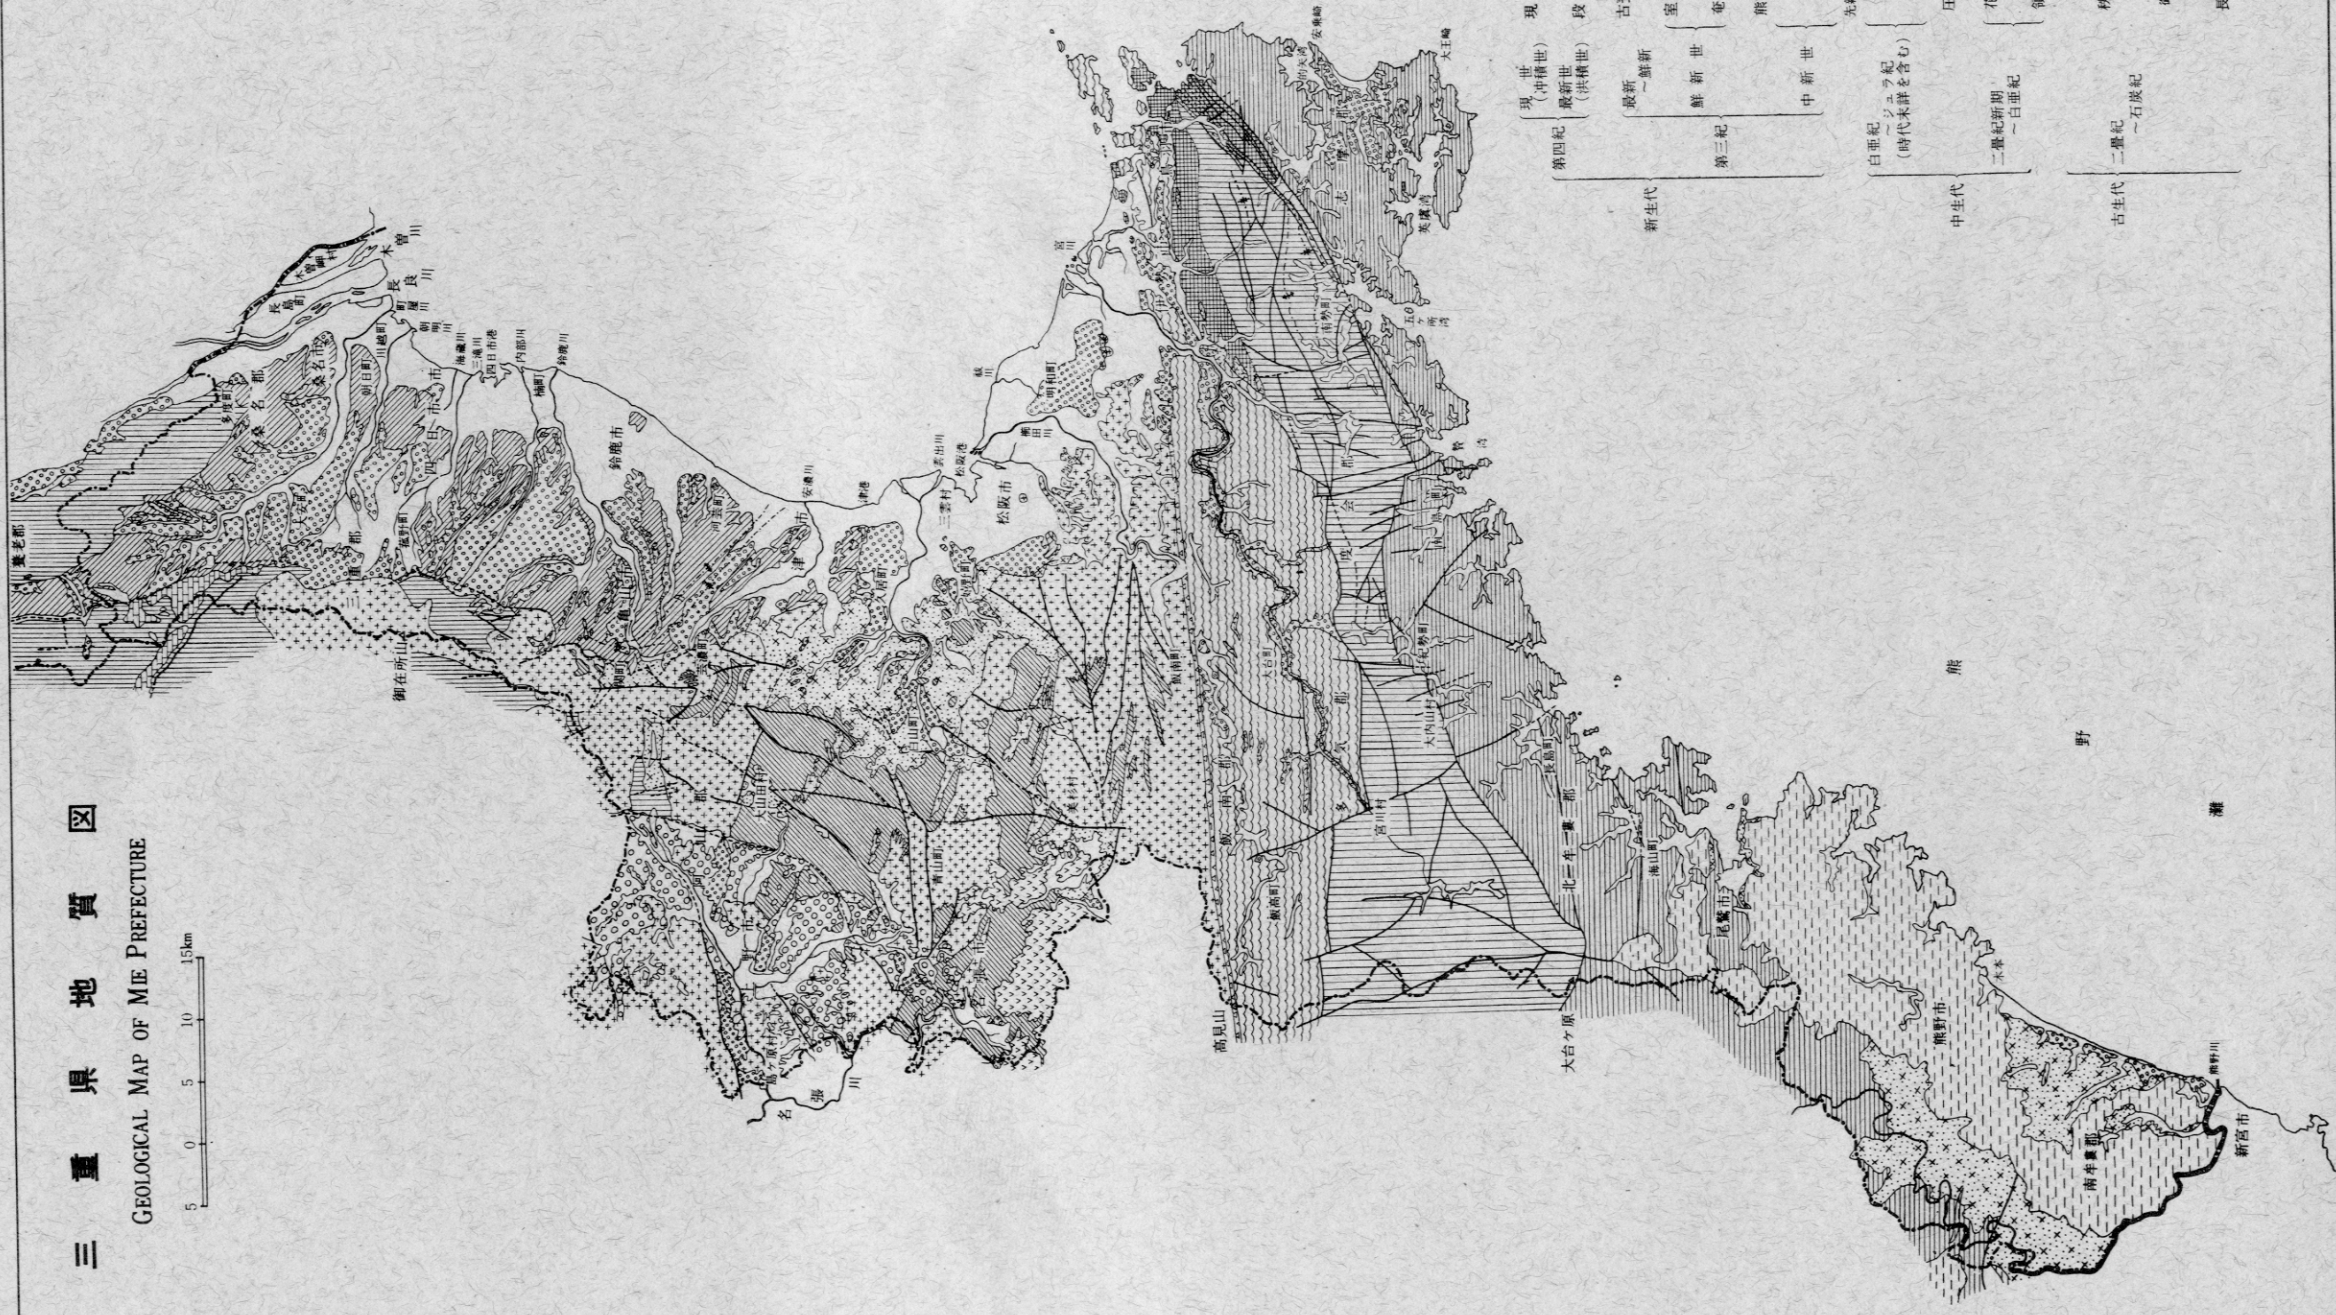

三重県地質図

GEOLOGICAL MAP OF MIE PREFECTURE

層 階
 斷 層 軸
 向 斜 軸
 背 斜 軸